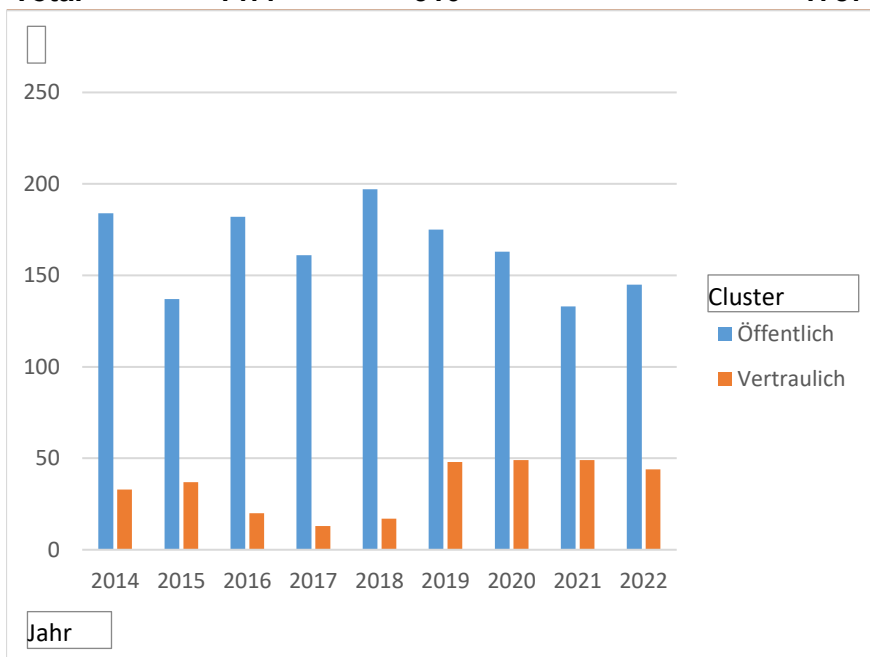

## Beschlüsse Gemeinderat 2014 - 2022 (31. Dezember 2022)

Jahr	Öffentlich	Vertraulich	Total
2014	184	33	217
2015	137	37	174
2016	182	20	202
2017	161	13	174
2018	197	17	214
2019	175	48	223
2020	163	49	212
2021	133	49	182
2022	145	44	189
<b>Total</b>	<b>1477</b>	<b>310</b>	<b>1787</b>