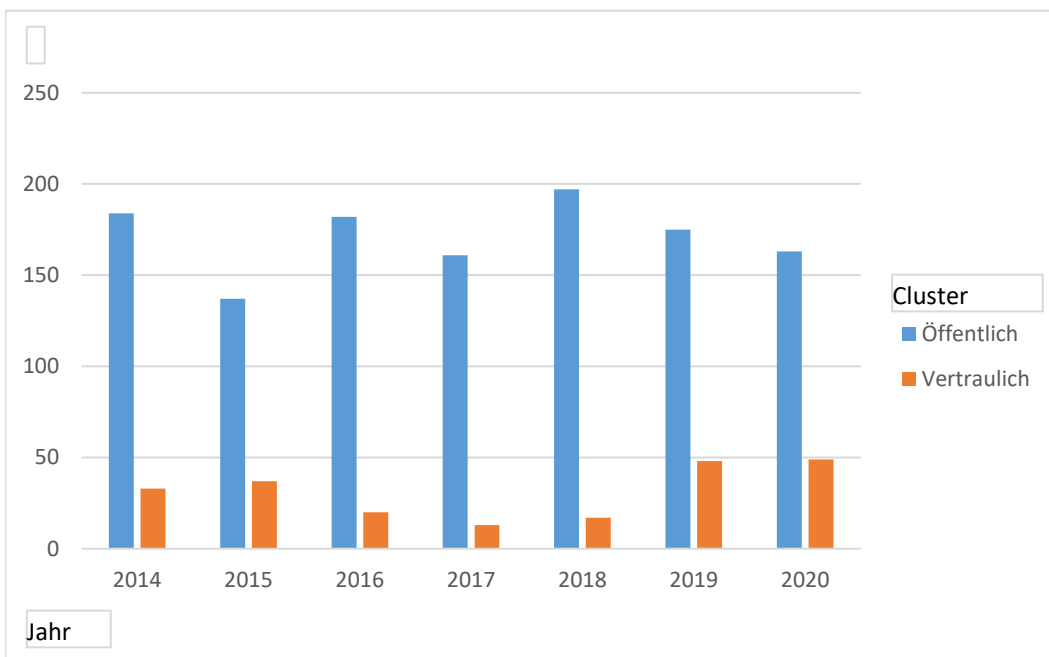

Beschlüsse Gemeinderat 2014 - 2020 (31. Dezember 2020)

| Jahr | Öffentlich | Vertraulich | Total |
|--------------|-------------|-------------|-------------|
| 2014 | 184 | 33 | 217 |
| 2015 | 137 | 37 | 174 |
| 2016 | 182 | 20 | 202 |
| 2017 | 161 | 13 | 174 |
| 2018 | 197 | 17 | 214 |
| 2019 | 175 | 48 | 223 |
| 2020 | 163 | 49 | 212 |
| Total | 1199 | 217 | 1416 |