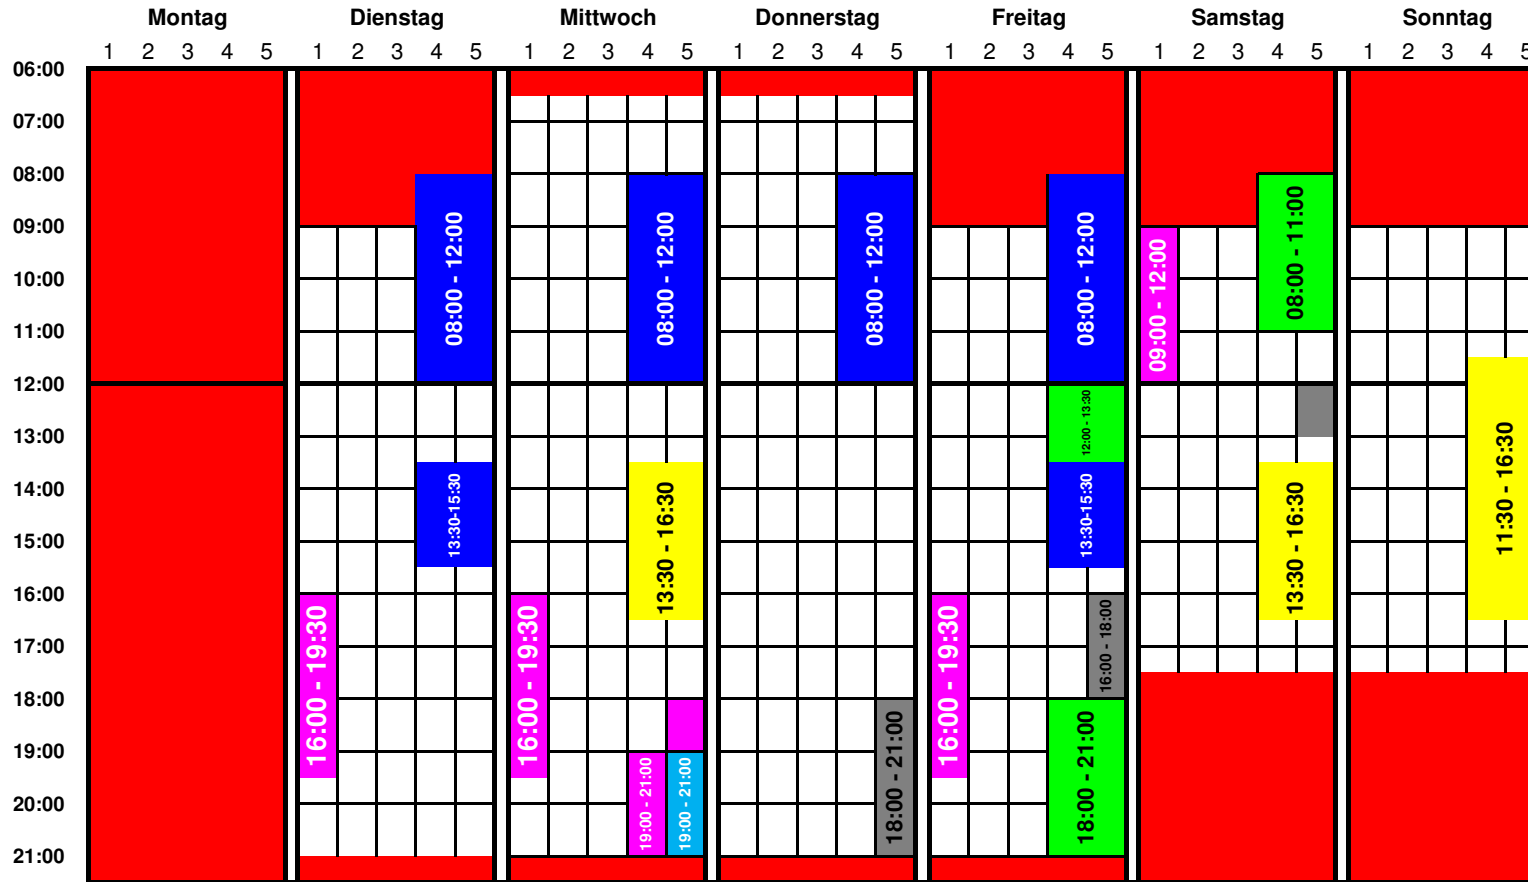

Schwimmerbecken

Belegungsplan Hallenbad Hasenacker Männedorf

Änderungen bleiben vorbehalten

NICHTSCHWIMMERBECKEN

Belegungsplan Hallenbad Hasenacker Männedorf

	Montag	Dienstag	Mittwoch	Donnerstag	Freitag	Samstag	Sonntag
06:00	Geschlossen	Geschlossen	Geschlossen	Geschlossen	Geschlossen	Geschlossen	Geschlossen
07:00							
08:00							
09:00							
10:00							
11:00							
12:00							
13:00							
14:00							
15:00							
16:00							
17:00							
18:00	Geschlossen	Geschlossen	Geschlossen	Geschlossen	Geschlossen	Geschlossen	
19:00							
20:00							
21:00							

Schule Männedorf	Schwimmschule	Geschlossen
Babyschwimmen	Aqua Step/Gym	Rheumaschwimmen

Änderungen bleiben vorbehalten